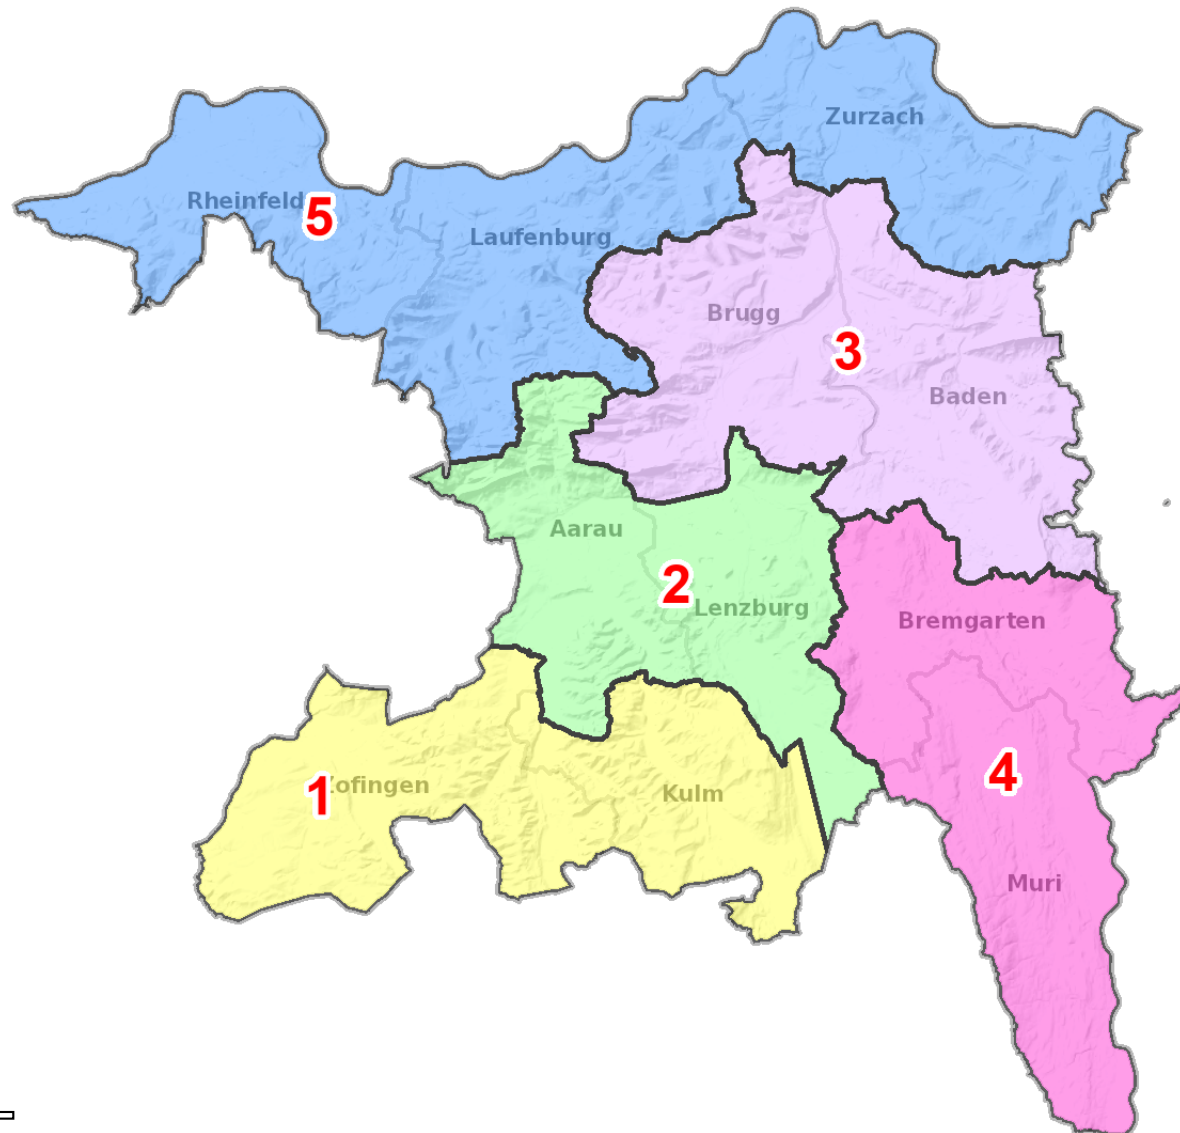

## Bieneninspektoren des Kantons Aargau

### Legende:

Kantonsschablonenfläche

Bieneninspektionskreise

- Meironk Björn, Walde
- Eichenberger Martina, Suhr
- Lendenmann Stephan, Hendschiken
- Seres Tom, Muri
- Stäuble Renate, Etzgen

10.8 Kilometer

Die gedruckten Daten haben nur informativen Charakter. Es können keine rechtlichen Ansprüche irgendwelcher Art geltend gemacht werden.  
Bitte beachten Sie auch die Ausführungen zum Kartendienst 'lwag\_bienenstandorte' unter <https://www.ag.ch/geoportal/api/v1/mapservices/393/documentation>.  
Quelle: Daten des Kantons Aargau, Bundesamt für Landestopografie